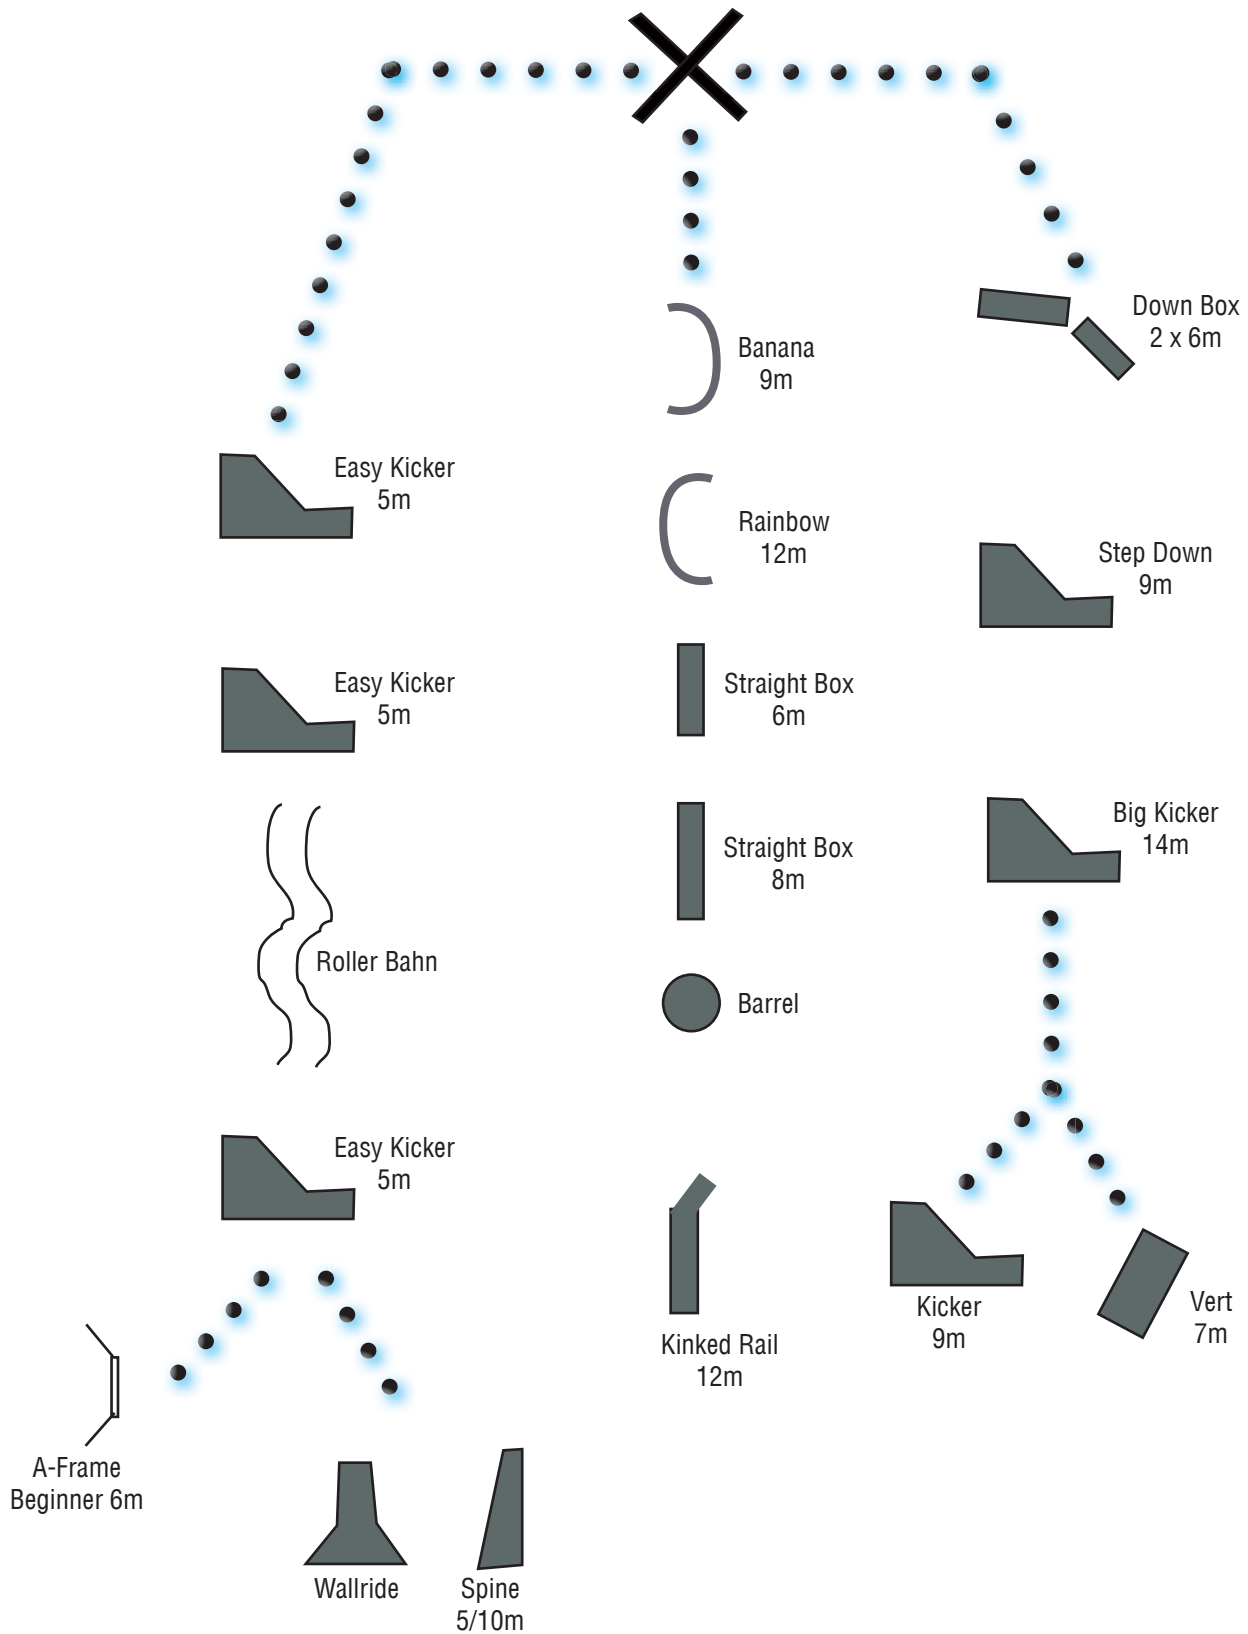

NIGHTPARK HINTERGLEMM

Nightpark - Flutlichtfunpark in Hinterglemm (Unterschwarzachlift)
täglich bis 21:30 Uhr geöffnet!

NEU!: Banana 9m, Rainbow 12m, Kinked Rail 12m, A-Frame Beginner 6m